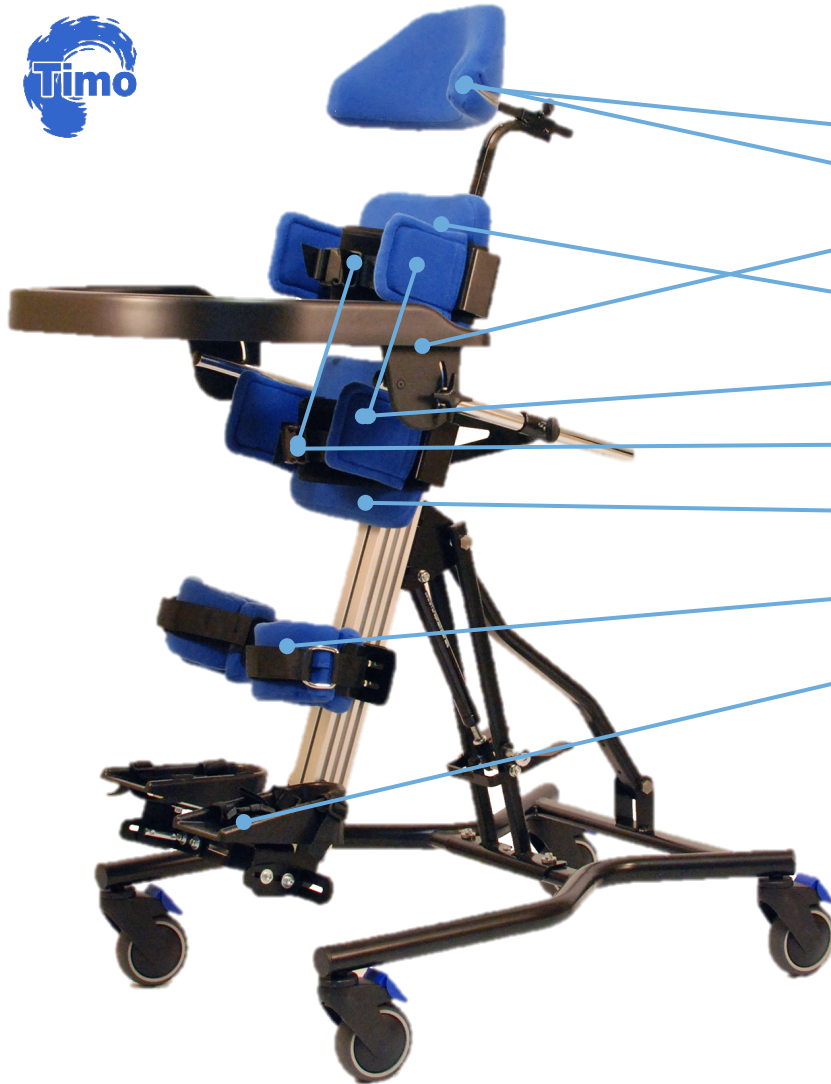

ELLA STANDING FRAME

ELLA	Size 1	Size 2	Size 3	Size 4
Art.Nr.	9310	9320	9330	9340
Head rest	280 x 150 mm	280 x 150 mm	280 x 150 mm	280 x 150 mm
Head rest cover	yes	yes	yes	yes
Tray package tray width x depth	500 x 280 mm	530 x 335 mm	610 x 350 mm	610 x 350 mm
Trunk pad module trunk pad size	200 x 150 mm	250 x 200 mm	280 x 240 mm	340 x 280 mm
Lateral supports (2 pr) trunk width	140 - 220 mm	160 - 290 mm	190 - 320 mm	260 - 370 mm
Belt (2 pcs) trunk width	140 - 260 mm	160 - 330 mm	190 - 370 mm	260 - 440 mm
Hip pad module hip pad size	200 x 150 mm	250 x 200 mm	280 x 240 mm	340 x 280 mm
Knee supports (1 pr) diameter	80 mm	100 mm	100 mm	120 mm
Foot rests (1 pr) sandal size	134 x 76 mm	184 x 83 mm	184 x 83 mm	235 x 114 mm
Base with upright column Base footprint	660 x 530 mm	780 x 580 mm	1040 x 710 mm	1060 x 760 mm
User height	60 - 95 cm	90 - 130 cm	120 - 155 cm	130 - 180 cm
Max user weight	30 kg	40 kg	60 kg	80 kg
Upholstery color	blue	blue	blue	blue
Frame color	black	black	black	black
Upright column	aluminium	aluminium	aluminium	aluminium